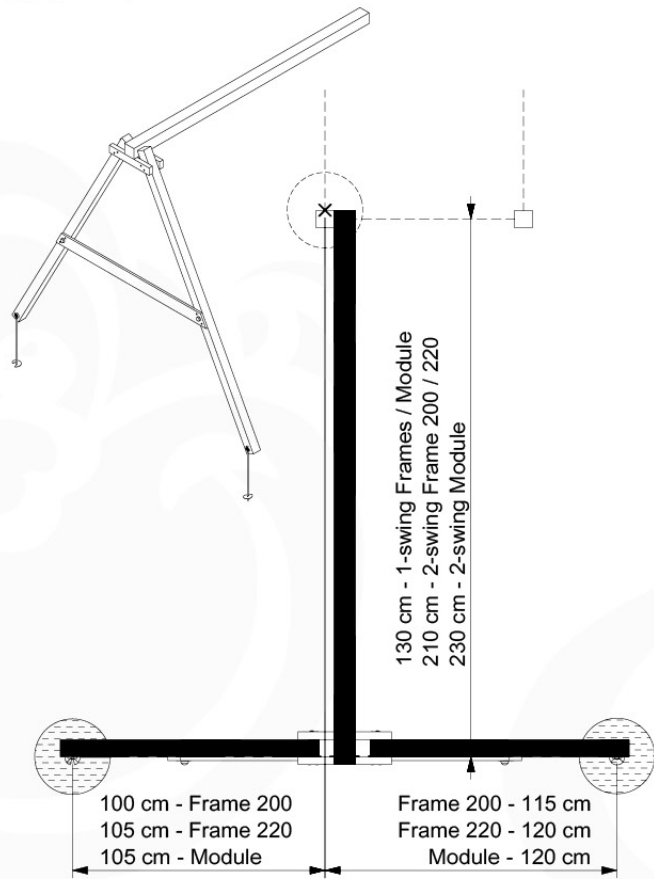

02 Timber

Frames

Modules

Jungle Swing Frame | Swing Module

		L					
		657_101 1-Swing Frame 200	657_102 2-Swing Frame 200	657_151 1-Swing Frame 220	657_152 2-Swing Frame 220	650_178 1-Swing Module	650_179 2-Swing Module
A240 A220	239cm - 240cm 219cm - 220cm	2 x	2 x	2 x	2 x		
B240 B220 B140	239cm - 240cm 219cm - 220cm 139cm - 140cm	1 x	1 x	1 x	1 x	2 x 1 x	3 x
C37	36cm - 37cm	2 x	2 x	2 x	2 x	2 x	2 x
D180 D141	179cm - 180cm 140cm - 141cm	2 x	2 x	2 x	2 x	1 x 1 x	1 x 1 x

		L	
		002_308 002_219 002_220 002_223	20 mm 30 mm 45 mm 80 mm
		003_010	
		003_034	
		004_050	22mm
		022_845 022_846 022_847 022_848	Yellow Blue Green Red
		023_031	White
		120_005	White

output: 20/11/20

06-7

06 -8

06 -9

D180
D141

07 -1

07 -2

08

09