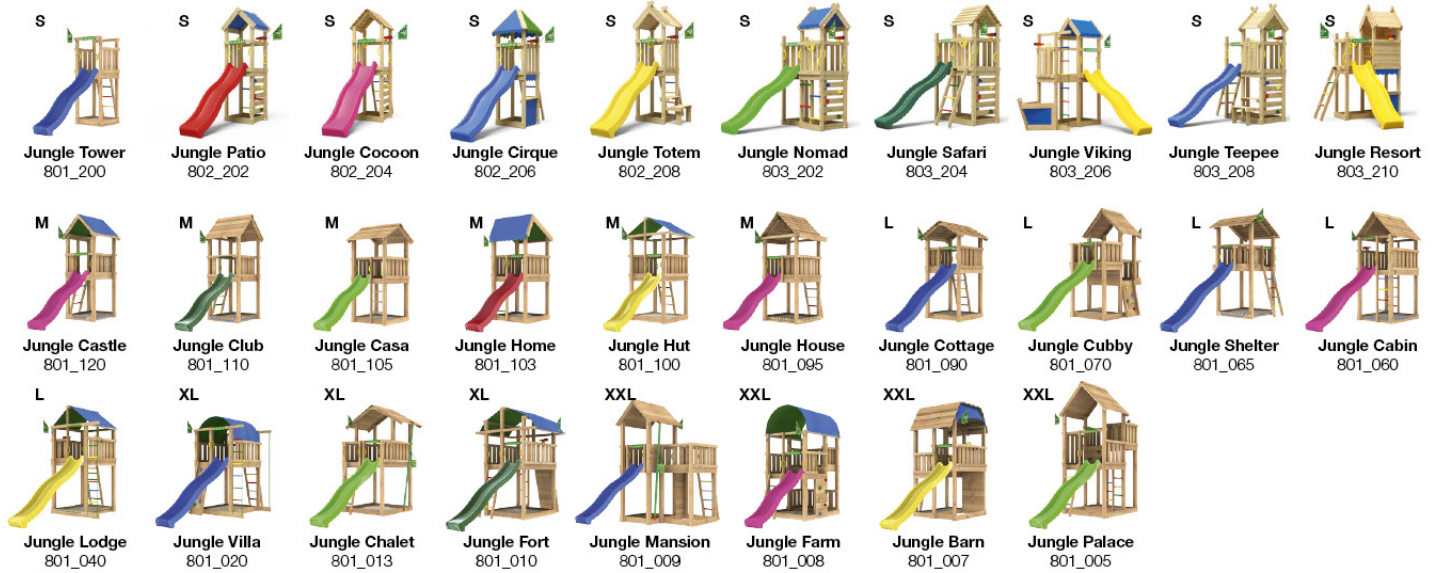

Convert 120 for OLmodules - P06 TCASA - 30-11-2020 - v1.0

15-1

Convert 120 for OLmodules - P06 T - 30-11-2020 - v1.0

Playtowers

Playhouses

Modules

Links

Swings